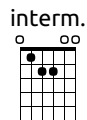

Maple Leaf Rag

Scott Joplin

arr. A. Payen

Standard tuning

1. 2. 3.

4. 5. 6.

7. 8. 9.

sl. *H*